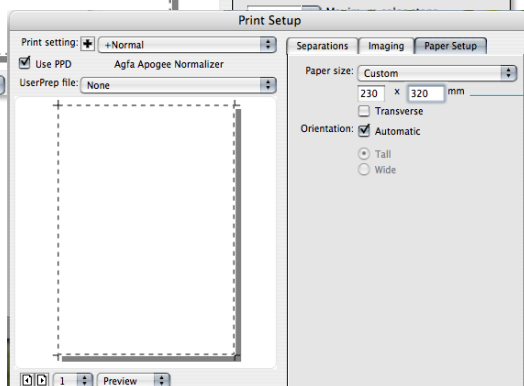

Muuta Freehandin asetuksia täältä

Tulostinajuri:
Agfa Apogee Normalizer

Composite -valikko valittuna,
ei värierottelua

Crop marks -kulmaerkit valittuna

Split complex paths
Kuvat (Images) binaarimuodossa
Include OPI comments
Convert RGB to process

Tulostusarkin koko 10 mm suurempi
joka puolelta kuin työ