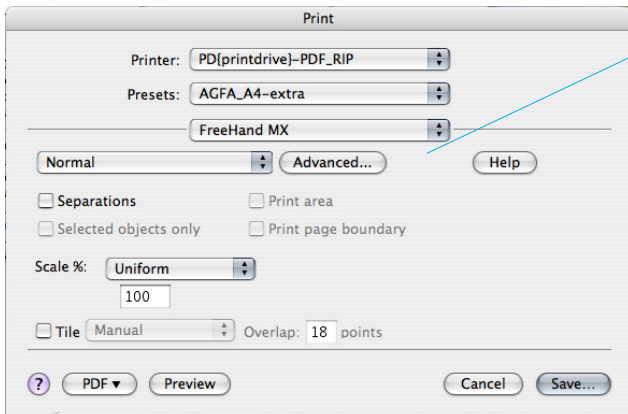

Muuta Freehandin asetuksia täältä

Tulostinajuri:
Agfa Apogee Normalizer

Composite -valikko valittuna,
ei värierottelua

Crop marks -kulmaerkit valittuna

Split complex paths
Kuvat (Images) binaarimuodossa
Include OPI comments
Convert RGB to process

Tulostusarkin koko 10 mm suurempi
joka puolelta kuin työ