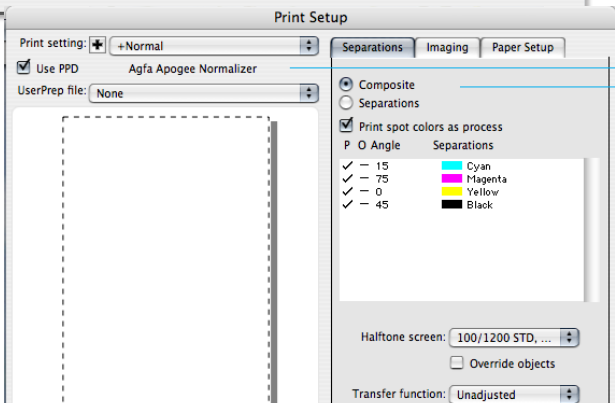

Muuta Freehandin asetuksia täältä

Tulostinajuri:
Agfa Apogee Normalizer

Composite -valikko valittuna,
ei värierottelua

Crop marks -kulmaerkit valittuna

Split complex paths
Kuvat (Images) binaarimuodossa
Include OPI comments
Convert RGB to process

Tulostusarkin koko 10 mm suurempi
joka puolelta kuin työ