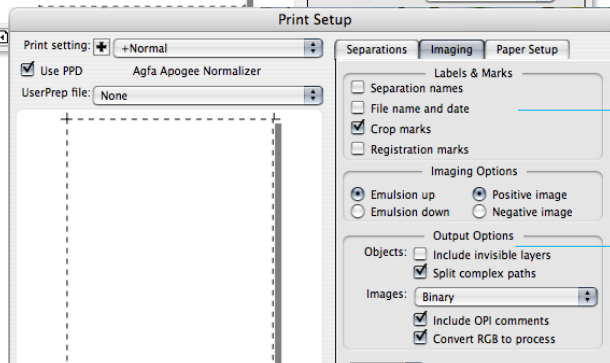

Muuta Freehandin asetuksia täältä

Tulostinajuri:
Agfa Apogee Normalizer

Composite -valikko valittuna,
ei värierottelua

Crop marks -kulmaerkit valittuna

Split complex paths
Kuvat (Images) binaarimuodossa
Include OPI comments
Convert RGB to process

Tulostusarkin koko 10 mm suurempi
joka puolelta kuin työ